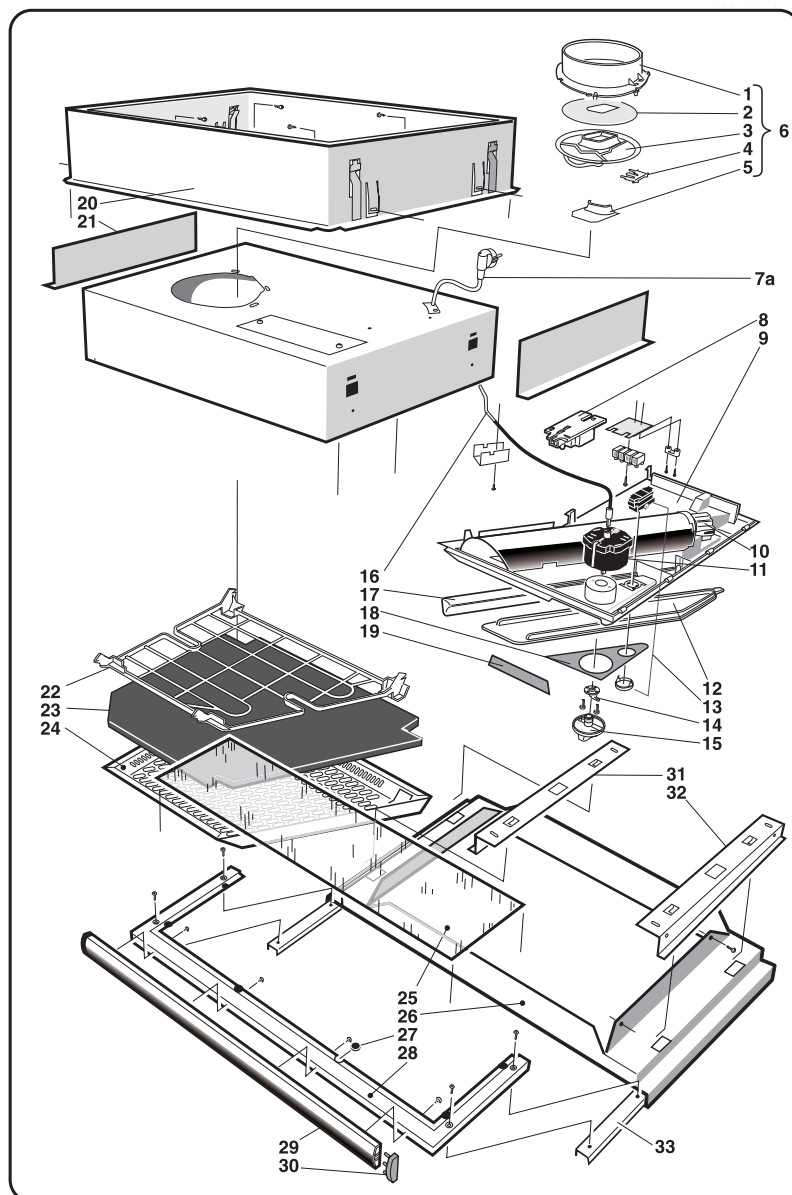

Fondue F

Pos.	Art.nr	Beskrivning
2	55474	Strypplatta, injust.
5	115280	Stryppbricka grundventilation
	55740	Tätbricka til spjäll
6	55473	Spjäll komplett
6	115383***	Spjäll komplett
8	55520	Motvikt till belysning 11W
8	114751**	Motvikt till belysning 4P 11W
10	101591	Lysrörshållare
10	114749**	Lysrörshållare 2G7
11	55567	Brytare, Elmek
12	55479	Glas till belysning
13	55521	Brytare till belysning
15	101592	Vred hastighetsbrytare
16	55691	Spjällaxel L = 245
16	115387***	Spjällaxel
17	55523	Lysrör 11 W

Pos.	Art.nr	Beskrivning
17	114750**	Lysrör 4P 11 W
22	101826	Filterhållare
23	13666	Kolfilter*
23	55494	Polyesterfilter*
23	55495	Fettfilter, metall
22, 23, 24	115276	Filterkorg, filterholdare, polyesterfilter
25	55478	Glas till låda
29	55550	Frontlist, aluminium (inkl. svart och vitt ändstycke)
30	55476	Ändstycke till frontlist, vit (2 st per kåpa)
30	55477	Ändstycke till frontlist, svart (2 st per kåpa)
33	113010	Skenor Fondue/Tradition komplett sett
	55740	Stryppbricka till spjäll

* Välj mellan kol-, polyester- eller metallfilter beroende på användningsområde

** Art.nr. gäller från juni 2015

*** Art.nr. gäller från februari 2015. Fra serienr. SH15C0045241

Endast de delar som anges i den här listan finns tillgängliga som reservdelar från Flexit.