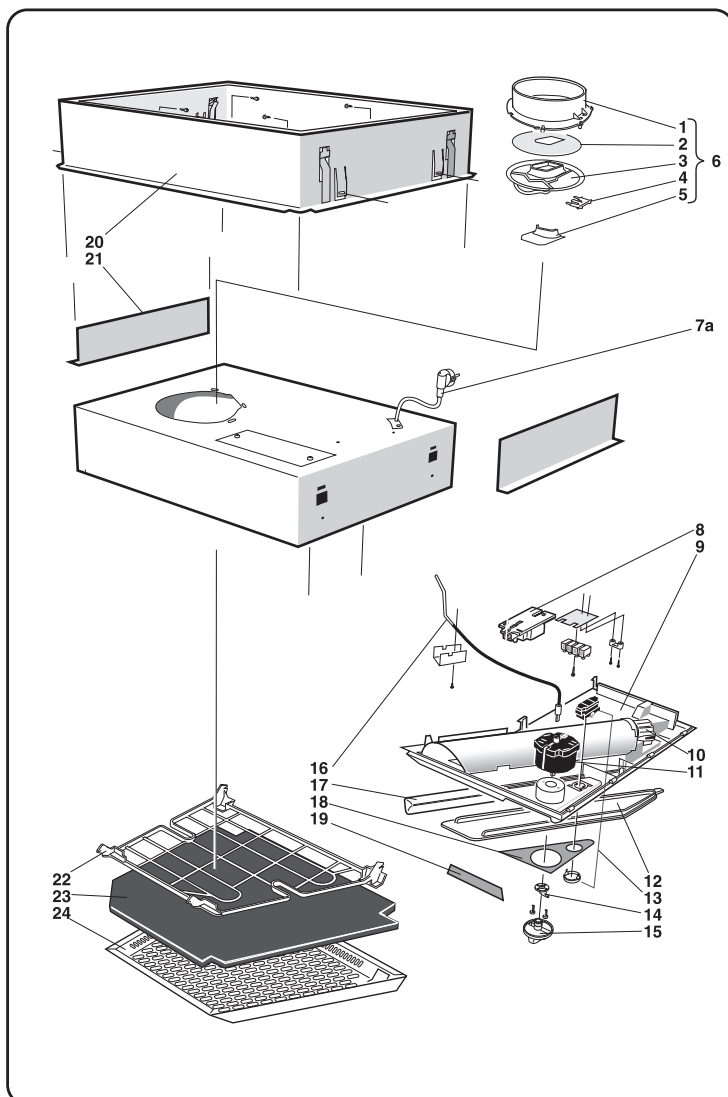

**Bistro F**

Pos.	Art.nr	Beskrivning
2	55474	Strypplatta, injust.
5	115280	Strypbricka grundventilation
	55740	Tätbricka til spjäll
6	55473	Spjäll komplett
6	115383***	Spjäll komplett
8	55520	Motvikt till belysning 11W
8	114751**	Motvikt till belysning 4P 11W
10	101591	Lysrörshållare
10	114749**	Lysrörshållare 2G7
12	55479	Glas till belysning
13	55521	Brytare till belysning, vit
15	101592	Vred spjäll
16	55691	Spjällaxel L = 245
16	115387***	Spjällaxel