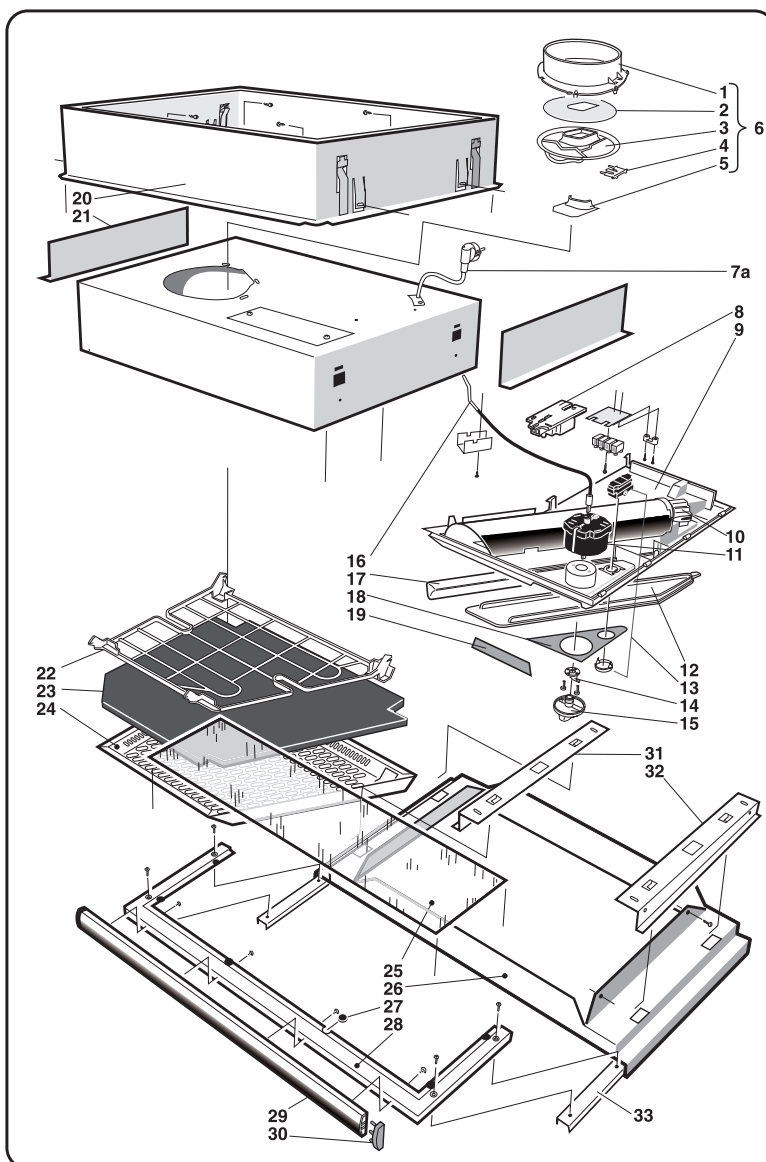

Fondue E

Pos.	Art.nr.	Beskrivning
2	55474	Stryplatta, inreg.
5	115280	Strypbricka till grundventilation
	55740	Tätbricka till spjäll
6	55473	Spjäll komplett
8	55520	Ballast till lampa
8	114751**	Ballast till lampa 4P 11W
10	101591	Lysrörshållare
10	114749**	Lysrörshållare 2G7
11	55567	Brytare, Elmek
12	55479	Glas till lampa
13	55521	Brytare till lampa
14	55687	Vridstopp
15	101592	Vred hastighetsreglage, vit
16	55691	Spjällaxel L=245

Pos.	Art.nr.	Beskrivning
17	114750**	Lysrör 4P 11 W
22	101826	Filterhållare
23	13666	Kolfilter*
23	55494	Polyesterfilter*
23	55495	Fettfilter, metall
22, 23, 24	115276	Filterkorg, filterholdare, polyesterfilter
25	55478	Glas till låda
29	55550	Frontlist, aluminium (inkl. svart och vitt ändstycke)
30	55476	Ändstycke till frontlist, vit (2 st. per kåpa)
30	55477	Ändstycke till frontlist, svart (2 st. per kåpa)
33	113010	Skenor Fondue/Tradition komplett sett
	13663	Frontlist, rostfri
	116668	Spjällbroms

* Välj mellan kol-, polyester- eller metallfilter efter användningsområde

** Art.nr. gäller från juni 2015

*** Art.nr. gäller från februari 2015. Från serienr. SH15B0024588

Endast delar som anges på denna lista erbjuds som reservdelar från Flexit.