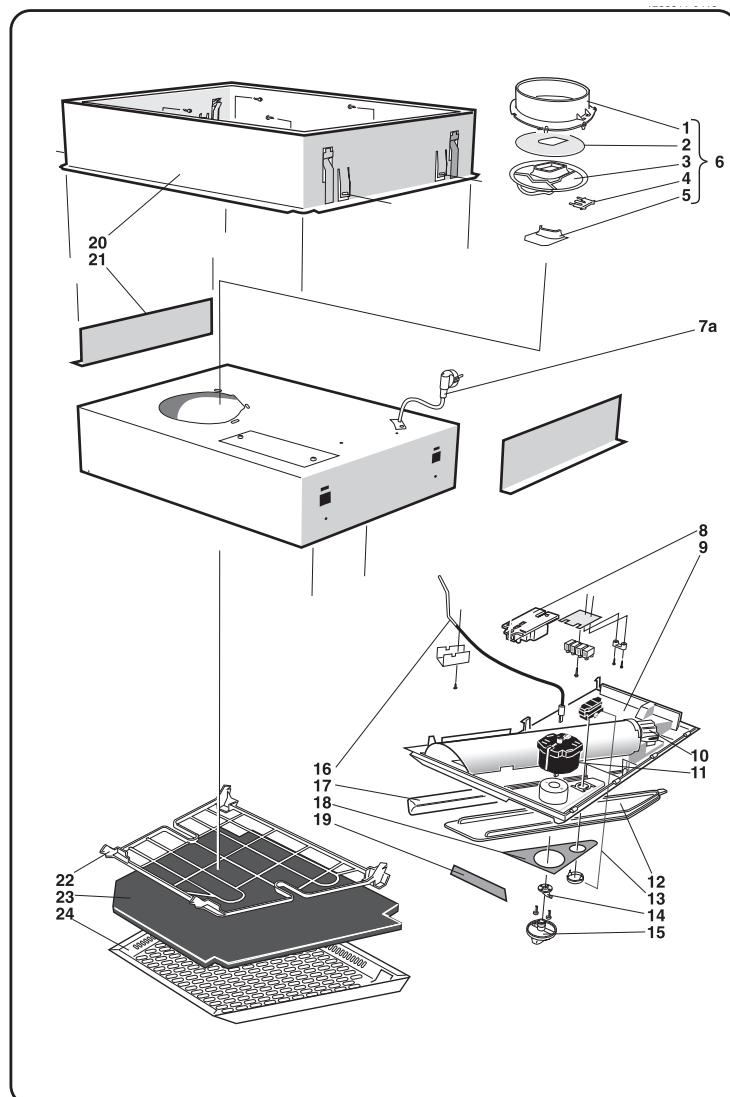

Bistro E

Pos.	Art.nr.	Beskrivning
2	55474	Strypplatta, inreg.
5	115280	Strypbricka till grundventilation
	55740	Tätbricka till spjäll
6	55473	Spjäll komplett
6	115385***	Spjäll komplett
8	55520	Ballast till lampa
8	114751**	Ballast till lampa 4P 11W
11	55567	Brytare, Elmek
12	55479	Glas till lampa
13	55521	Brytare till lampa, vit
14	55687	Vridstopp
15	101592	Vred hastighetsreglage, vit
16	55691	Spjällaxel L=245
16	115387***	Spjällaxel