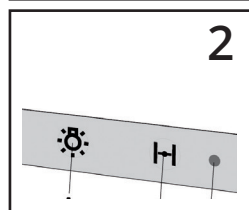

**Elegant E/F**

	Art-nr	Beskrivning
1	110792	Reduktion Ø160/125
2	110811	Brytar + display E/F Vision/Elegant
4	110795	Transformator belysning, halogen
5	110796	Spotlight Vision/Elegant, halogen
5	115449	Spotlight LED 2 st.
7	110799	Skruvpåse Elegant
8	110800	Metallfilter rostfritt
10	110819	Komponentbox Elegant E/F
11	110815	Kabel till brytare 12 V 4-ledad L=600 mm
12	110816	Kabel spjällmotor 12 V L=300 mm
13	110820	Spjällmodul komplett Elegant E/F
14	112055	Övre skorsten rostfri
	112057	Övre skorsten vit
	112059	Övre skorsten svart
15	112054	Nedre skorsten rostfri
	112056	Nedre skorsten vit
	112058	Nedre skorsten svart
16	113541	Spjällplåt tät Vision/Elegant E/F
17	113542	Spjällplåt grundventilation Vision/Elegant E/F
18	115450	LED kit: spotlight (2 st.) + trafokontakt