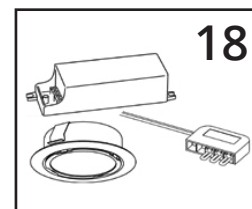

**Elegant E/F**

	Art-nr	Beskrivning
1	110792	Reduktion Ø160/125
2	110811	Brytar + display E/F Vision/Elegant
4	110795	Transformator belysning, halogen
5	110796	Spotlight Vision/Elegant, halogen
5	115449	Spotlight LED 2 st.
7	110799	Skruvpåse Elegant
8	110800	Metallfilter rostfritt
10	110819	Komponentbox Elegant E/F
11	110815	Kabel till brytare 12 V 4-ledad L=600 mm
12	110816	Kabel spjällmotor 12 V L=300 mm
13	110820	Spjällmodul komplett Elegant E/F
14	112055	Övre skorsten rostfri
	112057	Övre skorsten vit
	112059	Övre skorsten svart
15	112054	Nedre skorsten rostfri
	112056	Nedre skorsten vit
	112058	Nedre skorsten svart
16	113541	Spjällplåt tät Vision/Elegant E/F
17	113542	Spjällplåt grundventilation Vision/Elegant E/F
18	115450	LED kit: spotlight (2 st.) + trafokontakt