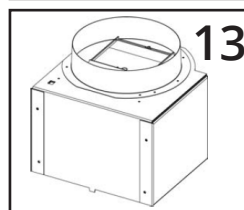

**Elegant E/F**

	Art-nr	Beskrivning
1	110792	Reduktion Ø160/125
2	110811	Brytar + display E/F Vision/Elegant
4	110795	Transformator belysning, halogen
5	110796	Spotlight Vision/Elegant, halogen
5	115449	Spotlight LED 2 st.
7	110799	Skruvpåse Elegant
8	110800	Metallfilter rostfritt
10	110819	Komponentbox Elegant E/F
11	110815	Kabel till brytare 12 V 4-ledad L=600 mm
12	110816	Kabel spjällmotor 12 V L=300 mm
13	110820	Spjällmodul komplett Elegant E/F
14	112055	Övre skorsten rostfri
	112057	Övre skorsten vit
	112059	Övre skorsten svart
15	112054	Nedre skorsten rostfri
	112056	Nedre skorsten vit
	112058	Nedre skorsten svart
16	113541	Spjällplåt tät Vision/Elegant E/F
17	113542	Spjällplåt grundventilation Vision/Elegant E/F
18	115450	LED kit: spotlight (2 st.) + trafokontakt