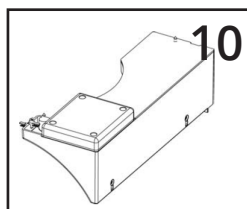

**Elegant E/F**

	Art-nr	Beskrivning
1	110792	Reduktion Ø160/125
2	110811	Brytar + display E/F Vision/Elegant
4	110795	Transformator belysning, halogen
5	110796	Spotlight Vision/Elegant, halogen
5	115449	Spotlight LED 2 st.
7	110799	Skruvpåse Elegant
8	110800	Metallfilter rostfritt
10	110819	Komponentbox Elegant E/F
11	110815	Kabel till brytare 12 V 4-ledad L=600 mm
12	110816	Kabel spjällmotor 12 V L=300 mm
13	110820	Spjällmodul komplett Elegant E/F
14	112055	Övre skorsten rostfri
	112057	Övre skorsten vit
	112059	Övre skorsten svart
15	112054	Nedre skorsten rostfri
	112056	Nedre skorsten vit
	112058	Nedre skorsten svart
16	113541	Spjällplåt tät Vision/Elegant E/F
17	113542	Spjällplåt grundventilation Vision/Elegant E/F
18	115450	LED kit: spotlight (2 st.) + trafokontakt