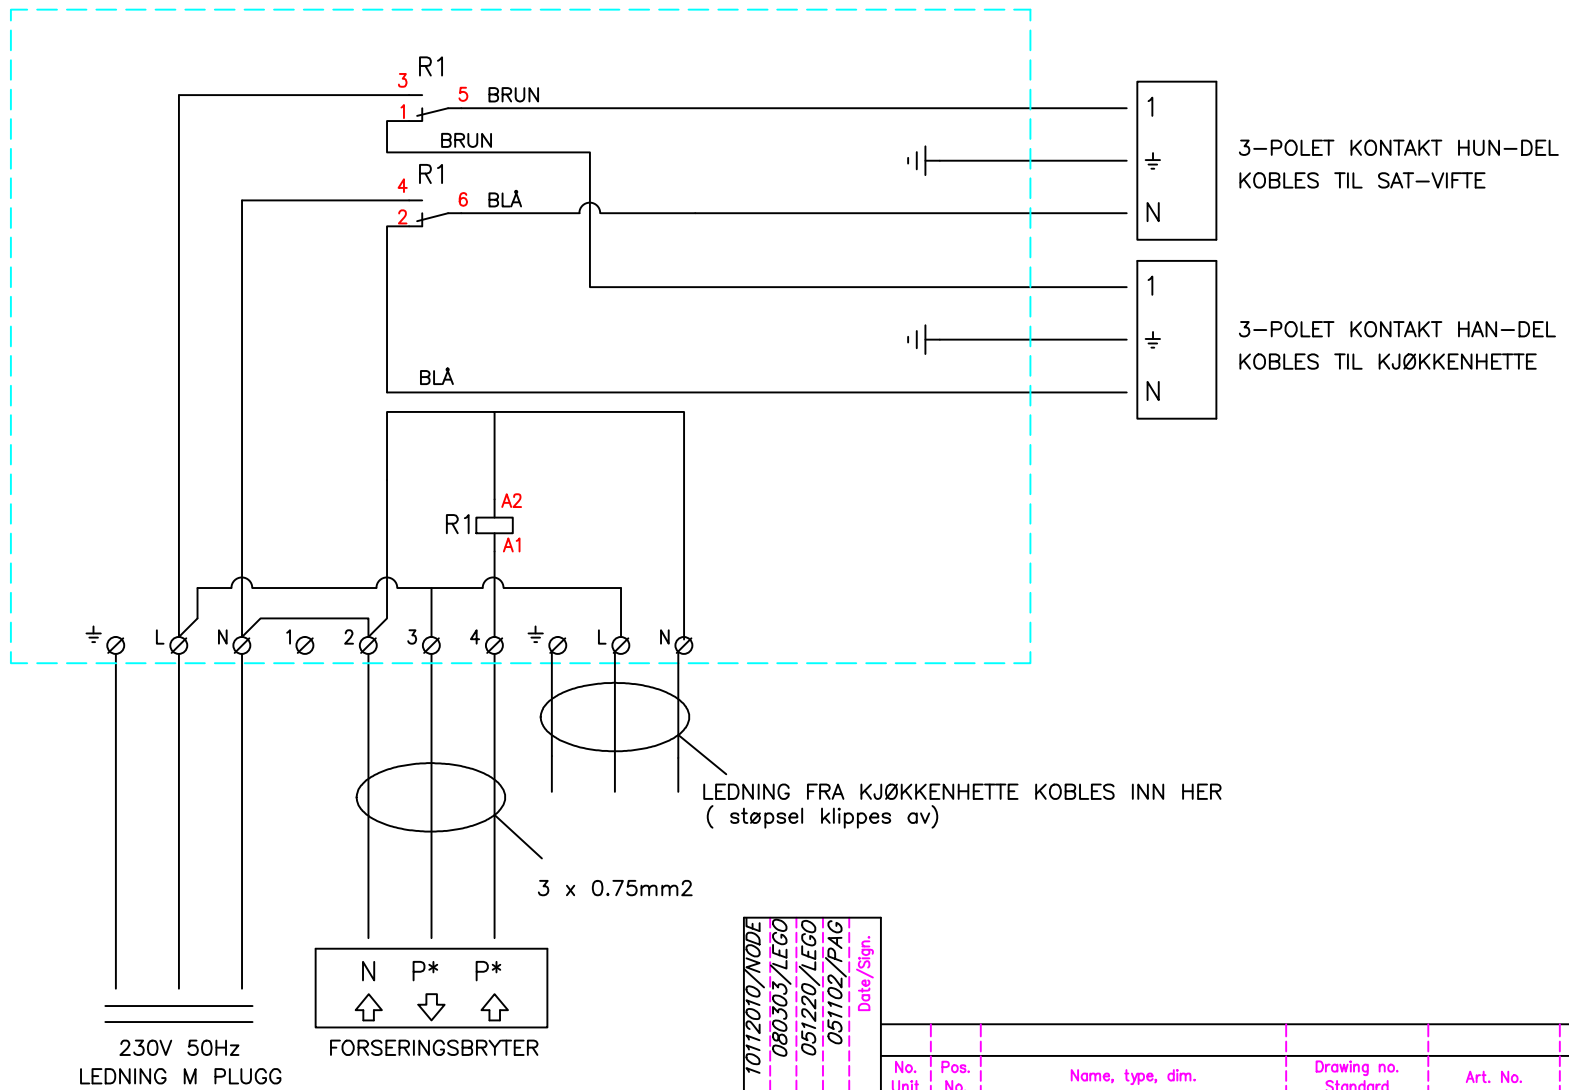

KOBLINGSBOKS

* merket "L" på senere versjoner

Changes	Date/Sign.
4 ENDRET TEKST 10112010/NODE	
3 ENDRET TEKST 080303/LEGO	
2 ENDRET SKJEMA 051220/LEGO	
1 ENDRET SKJEMA 051102/PAG	

No. Unit	Pos. No.	Name, type, dim.	Drawing no. Standard	Art. No.	Matr. Spec.
04-06-07		P. Gaasvik	Scale		
Checked		Appr.	Projection		
KOBLINGSSKJEMA FORSERINGSBRYTER TIL TRAFOSTYRTE K-HETTER 93523				Replaces:	Replaced by:
				342112	