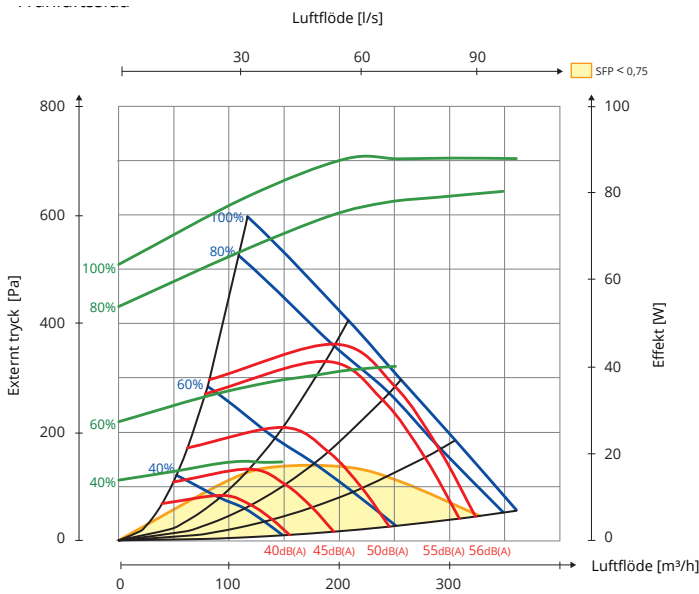

Frånluftssida R

Hz	63 Lw(dB)	125 Lw(dB)	250 Lw(dB)	500 Lw(dB)	1000 Lw(dB)	2000 Lw(dB)	4000 Lw(dB)	8000 Lw(dB)	LwA (dBA)
Tilluft	5	5	3	-3	-7	-9	-18	-28	
Frånluft	9	9	4	-6	-10	-15	-26	-26	
Ljud till omgivn.	-12	-10	-16	-27	-34	-32	-36	-33	-21

Förklaring till diagram

Ljuddata anges som ljudeffektnivå LwA i kapacitetsdiagrammen. (Detta är ljud till kanal.)

Dessa värden kan korrigeras med hjälp av tabellen för de olika oktavbanden om man vill se på Lw (utan anpassning till A-band).

Korrektionstabellen för respektive oktav anges i Lw, vilket innebär att man efter omräkning per oktav för tilluft och frånluft får dessa värden i Lw.

Ljud till omgivningen från aggregatet ska beräknas utifrån tilluftsdigrammet.