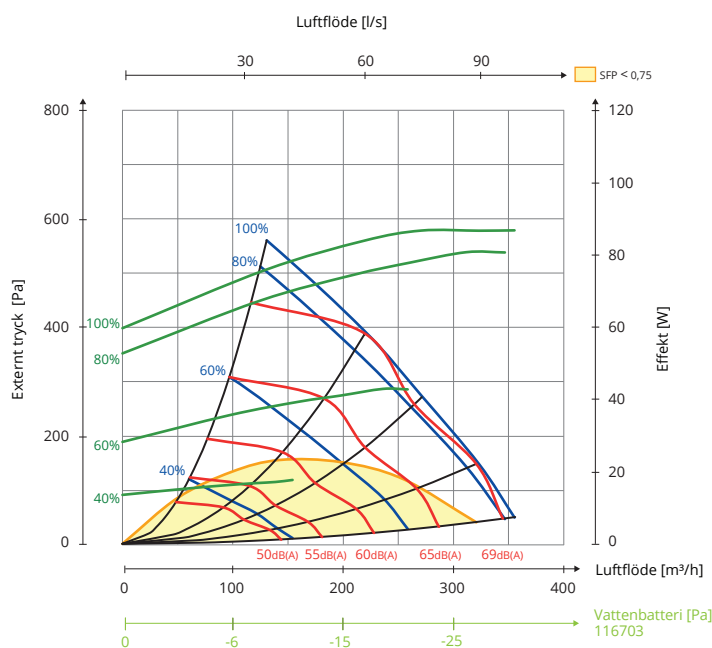

MÅTT		166 x 272 x 48 mm	166 x 272 x 48 mm
	Filtermått (BxHxD)	166 x 272 x 48 mm	166 x 272 x 48 mm
	Vikt	56 kg	56 kg
	Köksfläktsanslutning	Ø 125 mm	Ø 125 mm
	Kanalanslutning	Ø 125 mm	Ø 125 mm
	Höjd	777 mm	777 mm
	Bredd	599 mm	599 mm
	Djup	537 mm	537 mm

LACK		Vit	Vit
	Färg	Vit	Vit
	RAL	9016	9016
	Glans	25-35	25-35

*Vid montering på vägg (kanaler uppåt)

Energiklass:

CTRL 0,65

LOKAL BEHOVSSTYRNING

Styrning med sensor för olika zoner

Tillbehör: App + CO₂-givare/rörelsevakt + spjäll

Resultat: Ökad luftmängd i zoner som behöver det

Måttskisser

Kapacitetsdiagram

Tilluftssida L

Frånluftssida L

Hz	63 Lw(dB)	125 Lw(dB)	250 Lw(dB)	500 Lw(dB)	1000 Lw(dB)	2000 Lw(dB)	4000 Lw(dB)	8000 Lw(dB)	LwA (dBA)
Tilluft	5	5	3	-1	-10	-12	-19	-29	
Frånluft	10	9	5	-6	-11	-16	-25	-25	
Ljud till omgivn.	-11	-10	-15	-27	-34	-32	-36	-33	-20

Förklaring till diagram

Ljuddata anges som ljudeffektnivå LwA i kapacitetsdiagrammen. (Detta är ljud till kanal.)

Dessa värden kan korrigeras med hjälp av tabellen för de olika oktavbanden om man vill se på Lw (utan anpassning till A-band).