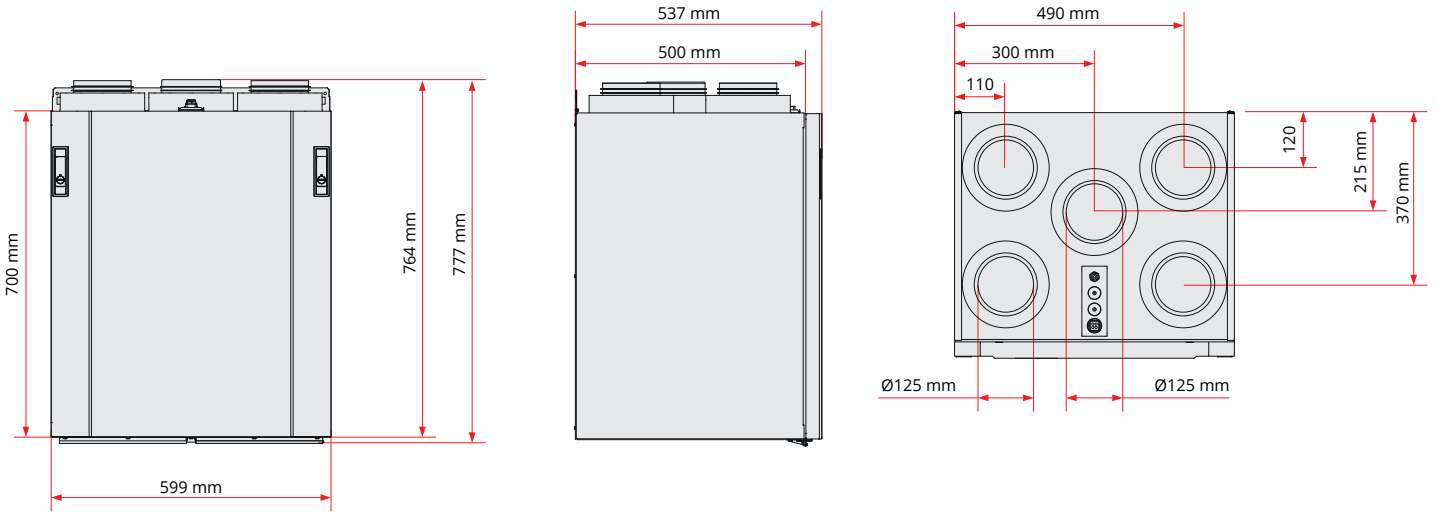

Måttskisser