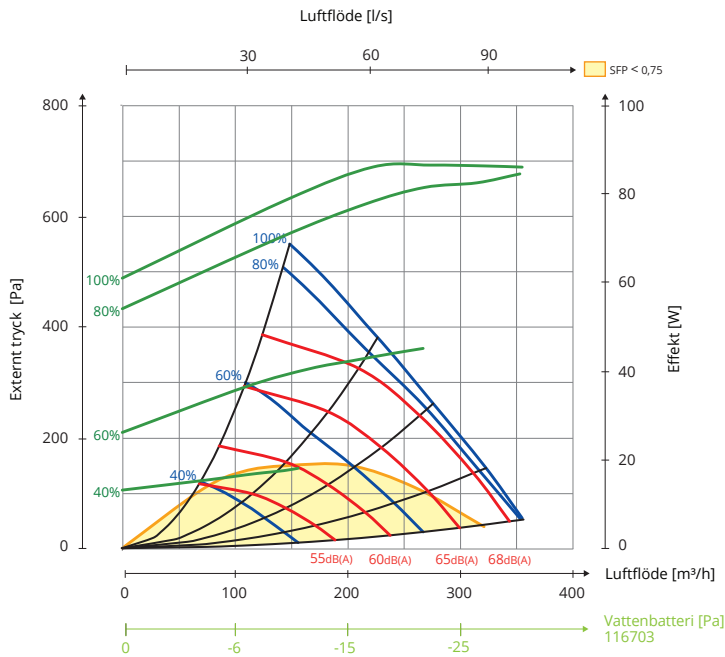

Tilluftssida R