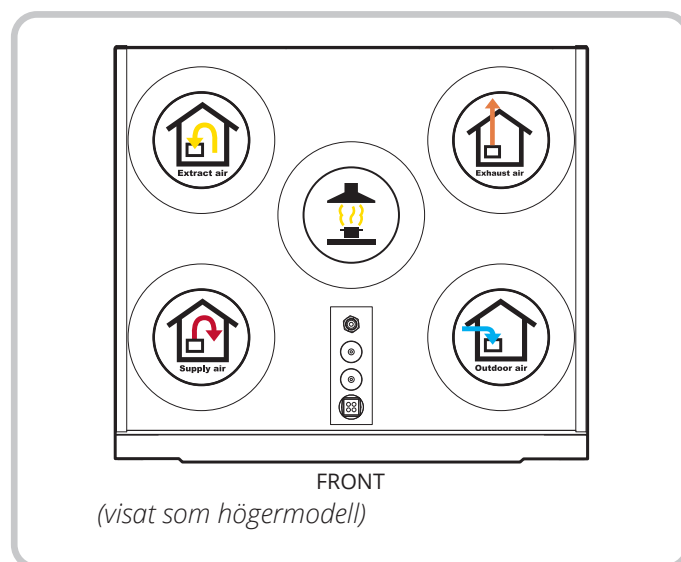

Nippelplacering

Mer information om t.ex. montering, kopplingschema och tillbehör finns på www.flexit.se