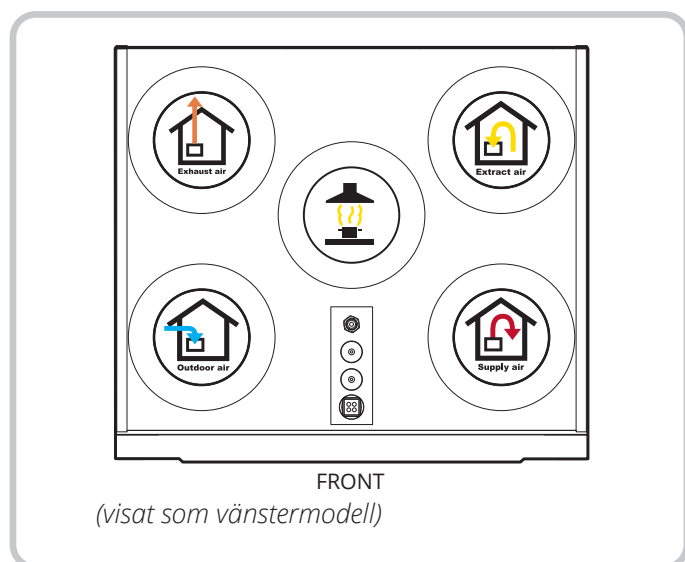

Nippelplacering

Mer information om t.ex. montering, kopplingschema och tillbehör finns på www.flexit.se