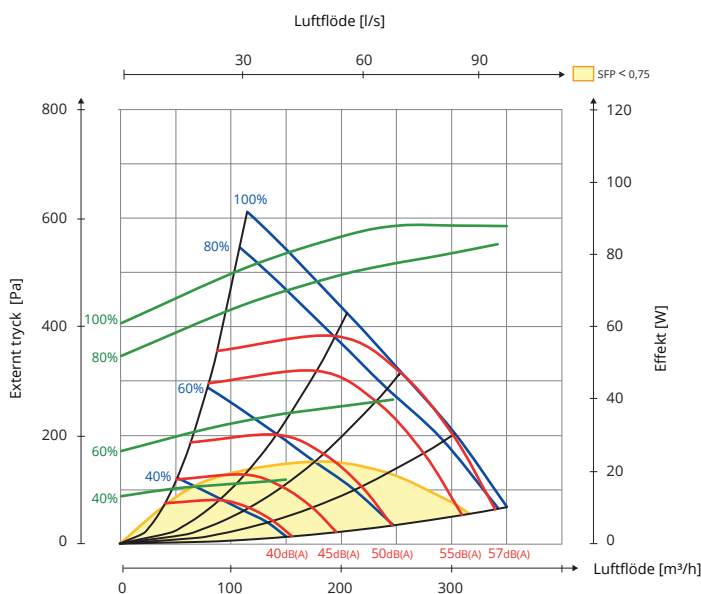

Resultat: Ökad luftmängd i zoner som behöver det

Måttskisser

Kapacitetsdiagram

Tilluftssida L

Frånluftssida L

Hz	63 Lw(dB)	125 Lw(dB)	250 Lw(dB)	500 Lw(dB)	1000 Lw(dB)	2000 Lw(dB)	4000 Lw(dB)	8000 Lw(dB)	LwA (dBA)
Tilluft	5	5	3	-1	-10	-12	-19	-29	
Frånluft	10	9	5	-6	-11	-16	-25	-25	
Ljud till omgivn.	-11	-10	-15	-27	-34	-32	-36	-33	-20

Förklaring till diagram

Ljuddata anges som ljudeffektnivå LwA i kapacitetsdiagrammen. (Detta är ljud till kanal.)

Dessa värden kan korrigeras med hjälp av tabellen för de olika oktavbanden om man vill se på Lw (utan anpassning till A-band).