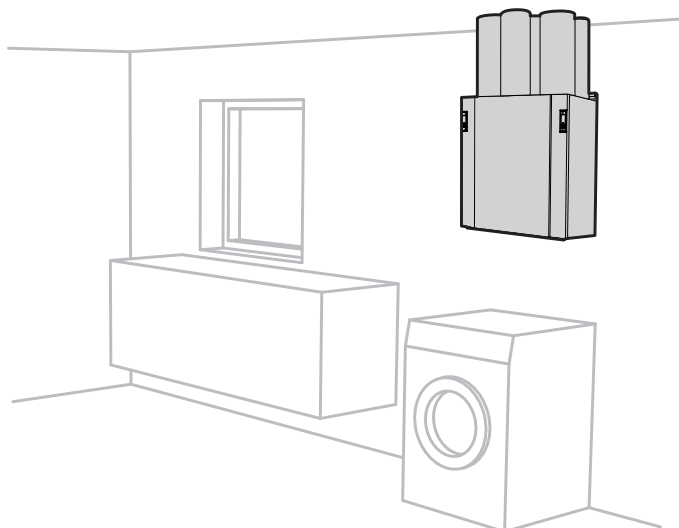

Placering

Nordic S-aggregaten kan placeras stående på vägg/golv eller hängande i tak och kan monteras i både varma och kalla zoner:

- På vägg
  (Upphångningsanordning medföljer aggregatet.)