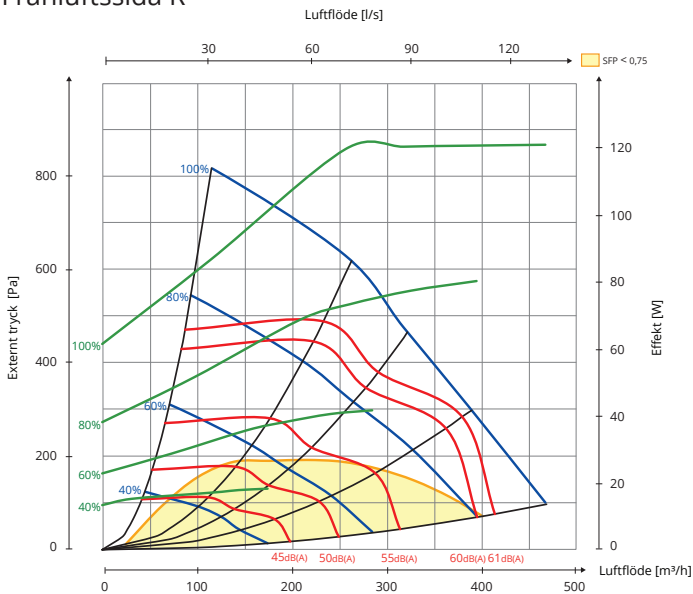

Frånluftssida R

Hz	63 Lw(dB)	125 Lw(dB)	250 Lw(dB)	500 Lw(dB)	1000 Lw(dB)	2000 Lw(dB)	4000 Lw(dB)	8000 Lw(dB)	LwA (dBA)
Tilluft	8	5	2	-2	-8	-10	-17	-21	
Frånluft	15	8	4	-6	-10	-16	-23	-18	
Ljud till omgivn.	-5	-12	-19	-27	-33	-30	-34	-34	-21

Förklaring till diagram

Ljuddata anges som ljudeffektnivå LwA i kapacitetsdiagrammen. (Detta är ljud till kanal.)

Dessa värden kan korrigeras med hjälp av tabellen för de olika oktavbanden om man vill se på Lw (utan anpassning till A-band).

Korrektionstabellen för respektive oktav anges i Lw, vilket innebär att man efter omräkning per oktav för tilluft och frånluft får dessa värden i Lw.

Ljud till omgivningen från aggregatet ska beräknas utifrån tilluftsdigrammet.