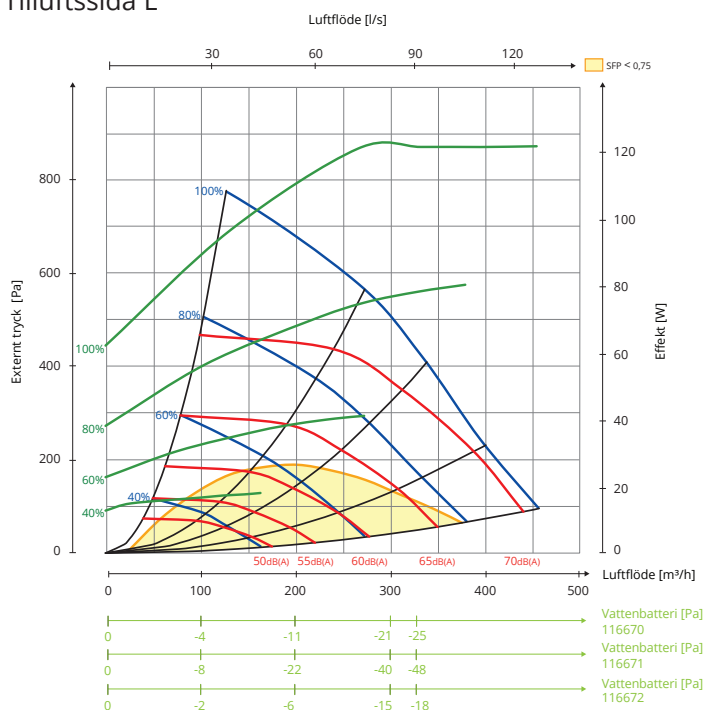

Kapacitetsdiagram

Tilluftssida L