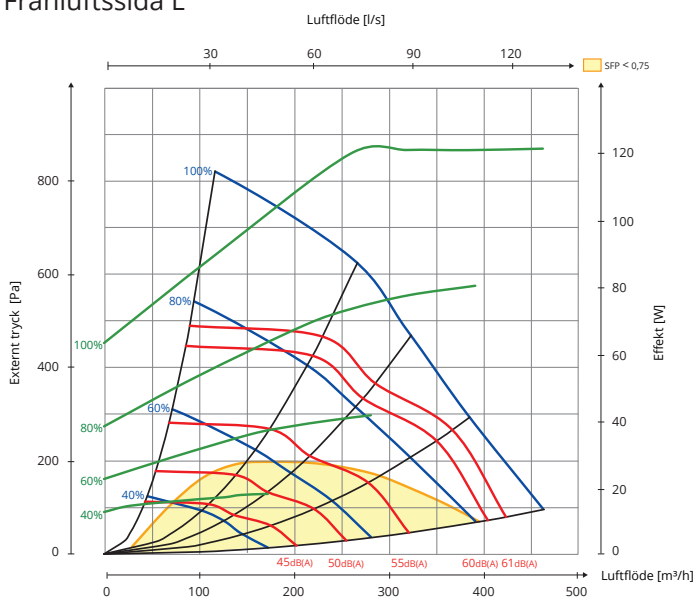

Frånluftssida L

Hz	63 Lw(dB)	125 Lw(dB)	250 Lw(dB)	500 Lw(dB)	1000 Lw(dB)	2000 Lw(dB)	4000 Lw(dB)	8000 Lw(dB)	LwA (dBA)
Tilluft	8	4	2	-3	-8	-8	-16	-22	
Frånluft	14	5	5	-5	-11	-17	-23	-18	
Ljud till omgivn.	-4	-13	-18	-27	-33	-29	-33	-34	-21

Förklaring till diagram

Ljuddata anges som ljudeffektnivå LwA i kapacitetsdiagrammen. (Detta är ljud till kanal.)

Dessa värden kan korrigeras med hjälp av tabellen för de olika oktavbanden om man vill se på Lw (utan anpassning till A-band).

Korrektionstabellen för respektive oktav anges i Lw, vilket innebär att man efter omräkning per oktav för tilluft och frånluft får dessa värden i Lw.

Ljud till omgivningen från aggregatet ska beräknas utifrån tilluftsdigrammet.