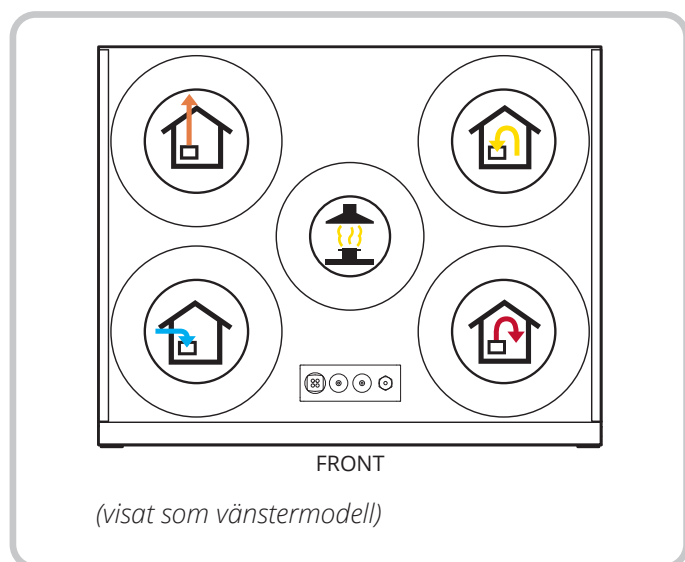

Nippelplacering

Mer information om t.ex. montering, kopplingschema och tillbehör finns på www.flexit.se