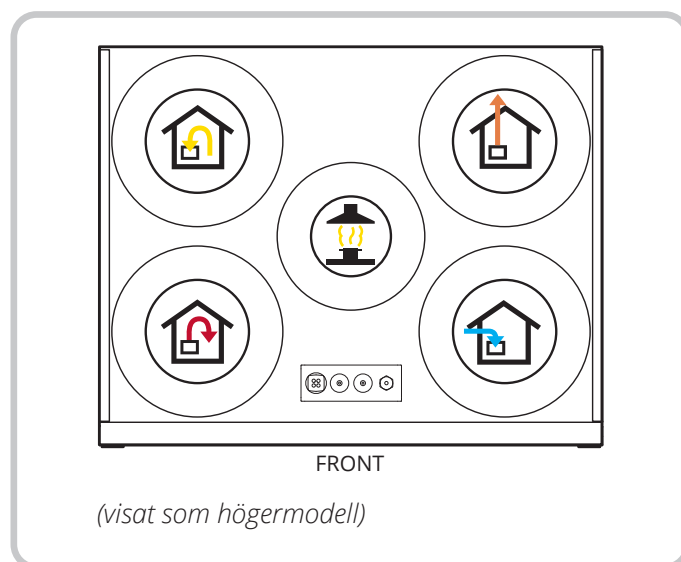

Nippelplacering

Mer information om t.ex. montering, kopplingschema och tillbehör finns på www.flexit.se