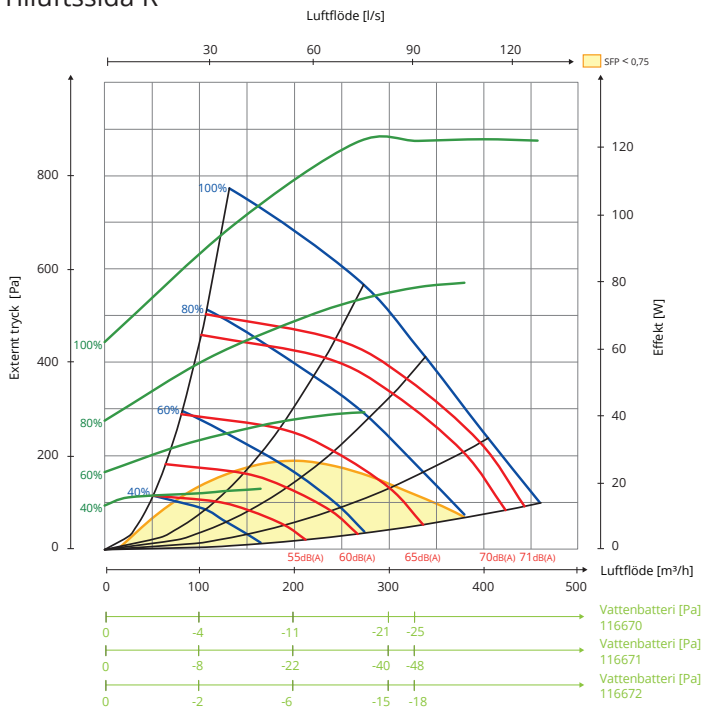

Tilluftssida R