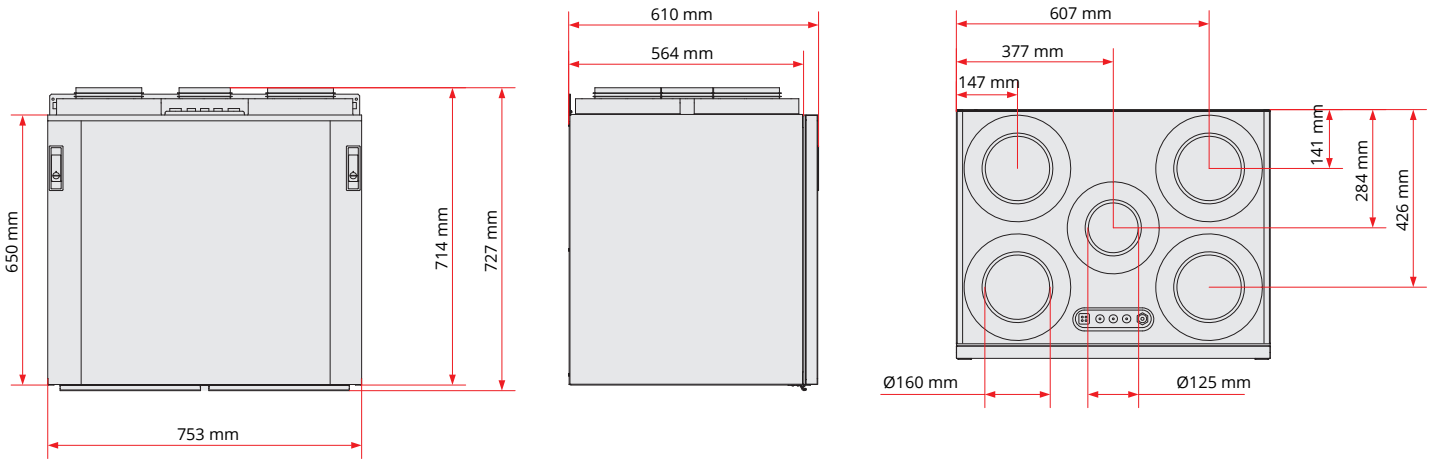

Måttskisser