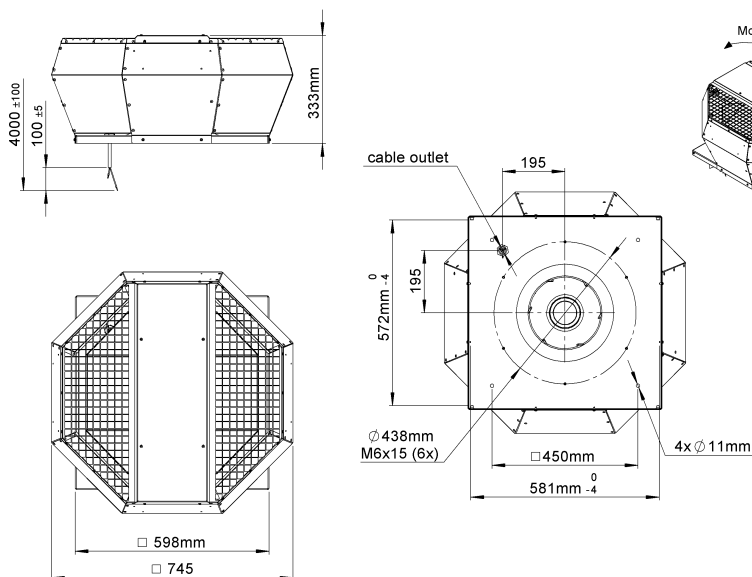

Datablad

Tillverkare: **FLEXIT AS**
 Televeien 15
 NO 1870 Ørje
 www.flexit.no

Produkttyp: **Takfläkt**

Produktbeteckning: **114662-Takvifte DVA 355 E4 AC**

	50 Hz	
Matningsspänning	230	V
Antal faser	1~	
Den nominella tillförda effekten	242	W
Effektförbrukning max.	249	W
Max. strömuttag	1,34	A
Varvtal max.	1460	1/min
Flödesmedeltemperatur max.	45	°C
Max. omgivningstemperatur	45	°C
Drifttemperatur min.	-25	°C
Flödesmängd max.	2740	m ³ /h
Maximalt tryck statiskt	400	Pa
Statisk effektivitetsnivå max.	44,7	%
Ljuddämpning inloppsluft driftspunkt 3	64	dB
Ljuddämpning utsug driftspunkt 3	66	dB
Ljuddämpning utloppsluft driftspunkt 3		dB
IP-skyddstyp komplett	IPX4	
Hastighetsregalage	Us	
Vikt	16,6	kg

Ritning:

Kopplingschema: