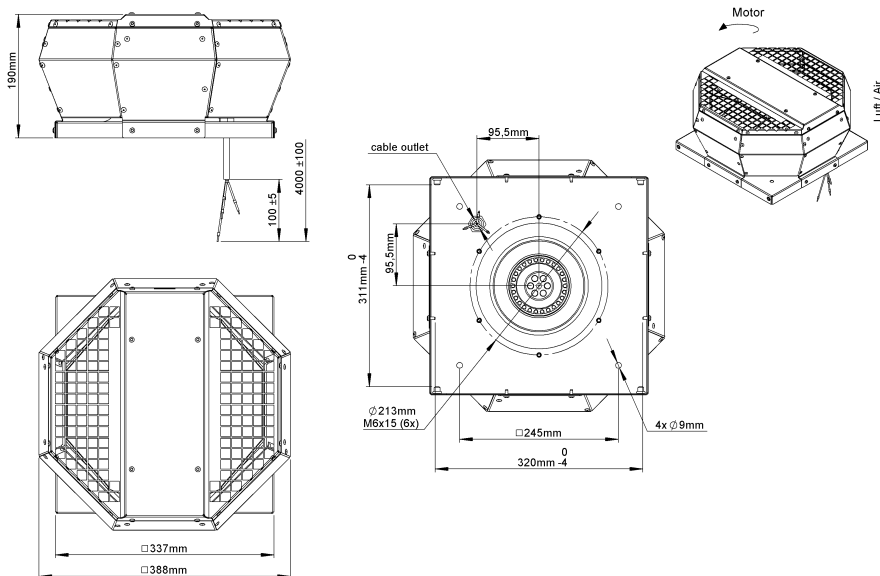

# Datablad

Tillverkare: **FLEXIT AS**  
 Televeien 15  
 NO 1870 Ørje  
 www.flexit.no

Produkttyp: **Takfläkt**

Produktbeteckning: **114656-Takvifte DVA 220 E4 AC**

	50 Hz	
Matningsspänning	230	V
Antal faser	1~	
Den nominella tillförda effekten	21	W
Effektförbrukning max.	21	W
Max. strömuttag	0,22	A
Varvtal max.	1410	1/min
Flödesmedeltemperatur max.	80	°C
Max. omgivningstemperatur	80	°C
Drifttemperatur min.	-25	°C
Flödesmängd max.	410	m <sup>3</sup> /h
Maximalt tryck statiskt	140	Pa
Statisk effektivitetsnivå max.	22,7	%
Ljuddämpning inloppsluft driftspunkt 3	50	dB
Ljuddämpning utsug driftspunkt 3	51	dB
Ljuddämpning utloppsluft driftspunkt 3		dB
IP-skyddstyp komplett	IPX4	
Hastighetsregalage	Us	
Vikt	5	kg

Ritning:

Kopplingschema: