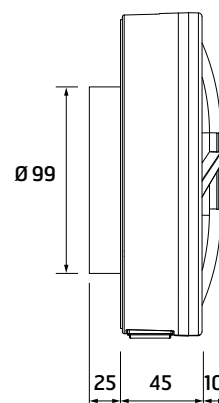

## Teknisk informasjon

Artikkelnummer:	115462
Spennning / Frekvens	230 V / 50 Hz
Energiforbruk	3 W
Tetthetsklasse	IP 44
Isolasjonsklasse	Klasse II
<b>Kapasitet, friblåser</b>	
Minimum hastighet	40 m <sup>3</sup> /h
Middels hastighet	60 m <sup>3</sup> /h
Høy hastighet	95 m <sup>3</sup> /h
Maks hastighet	110 m <sup>3</sup> /h
Maks trykkfall	48 Pa
Lydtrykk	17-25 dB(A) 3m
Vekt	0,48 Kg
Omgivelsestemperatur	5 - 35°C
Kanal	Ø100/125
Plassering	Vegg eller tak
Materiale	Polypropen
Farge	RAL 9016
Plassering	Vegg eller tak