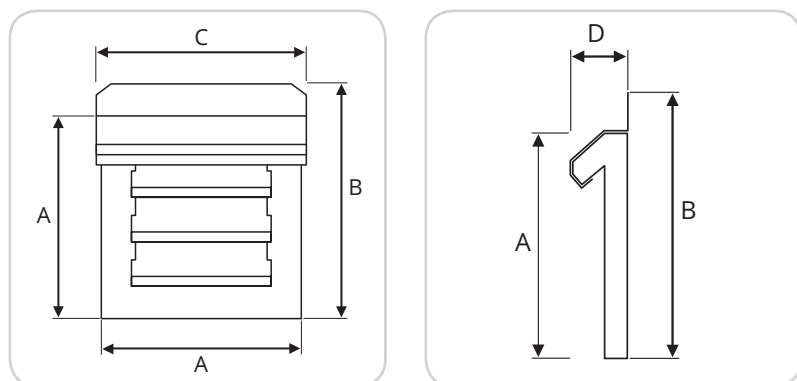

Målsskisse/Måttskiss/Dimensioned drawing

Art.nr./Art.no.	A	B	C	D
113537	177	212	185	49