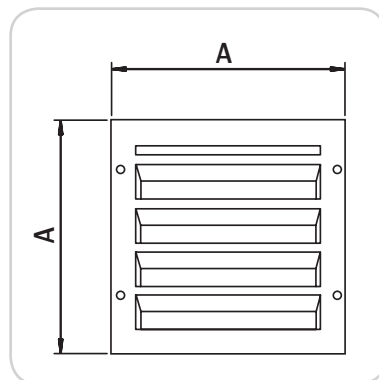

Sjalusirist i støpt aluminium med karm.
 Jalousigaller i støpt aluminium med karm.
 Cast aluminium fixed louvre with casing.

Art.nr./Art.no.	NOBB	GTIN	Dim.	Utvendig mål/Utvändigt mått/External dimensions
100332	30713531	7023671003326	100x100 mm	130x130 mm
100334	30713556	7023671003340	150x150 mm	180x180 mm

Målskisse/Måttskiss/Dimensioned drawing

Art.nr./Art.no.	A	B	C
100332	130 mm	97 mm	20 mm
100334	180 mm	148 mm	20 mm