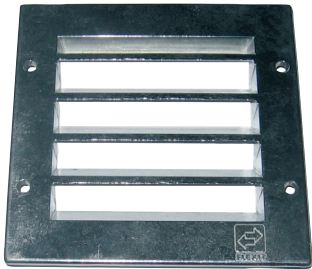

Sjalusirist • Jalousigaller • Fixed louvre

- NO** Sjalusirist for innmuring. Med rustfri nettingduk.
- SE** Jalousigaller för inbyggnad. Med rostfritt metalltrådsfilter.
- EN** Fixed louvre for embedding. With stainless mesh.

Sjalusirist i støpt aluminium med karm.
 Jalousigaller i støpt aluminium med karm.
 Cast aluminium fixed louvre with casing.

Art.nr./Art.no.	NOBB	GTIN	Dim.	Utvendig mål/Utvändigt mått/External dimensions
100332	30713531	7023671003326	100x100 mm	130x130 mm
100334	30713556	7023671003340	150x150 mm	180x180 mm

Målskisse/Måttskiss/Dimensioned drawing

Art.nr./Art.no.	A	B	C
100332	130 mm	97 mm	20 mm
100334	180 mm	148 mm	20 mm