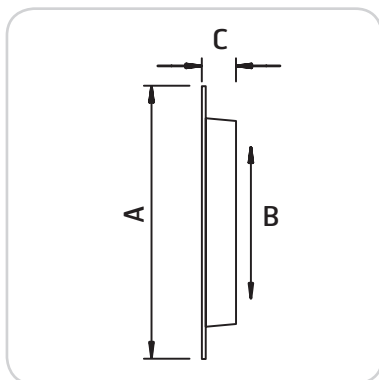

Sjalusirist i støpt aluminium med karm.
 Jalousigaller i støpt aluminium med karm.
 Cast aluminium fixed louvre with casing.

Art.nr./Art.no.	NOBB	GTIN	Dim.	Utvendig mål/Utvändigt mått/External dimensions
100332	30713531	7023671003326	100x100 mm	130x130 mm
100334	30713556	7023671003340	150x150 mm	180x180 mm

Målskisse/Måttskiss/Dimensioned drawing

Art.nr./Art.no.	A	B	C
100332	130 mm	97 mm	20 mm
100334	180 mm	148 mm	20 mm