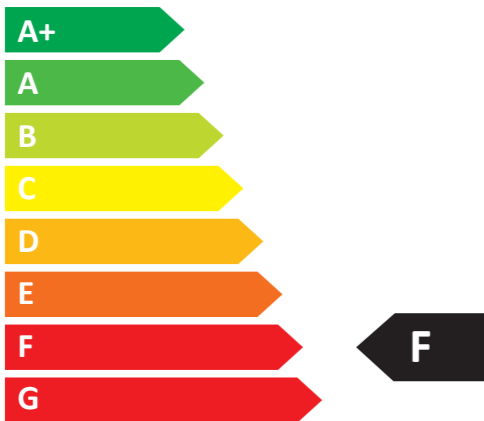

ENERG
енергия • ενεργεια

 **FLEXIT**

USV

41
dB

490 m³/h