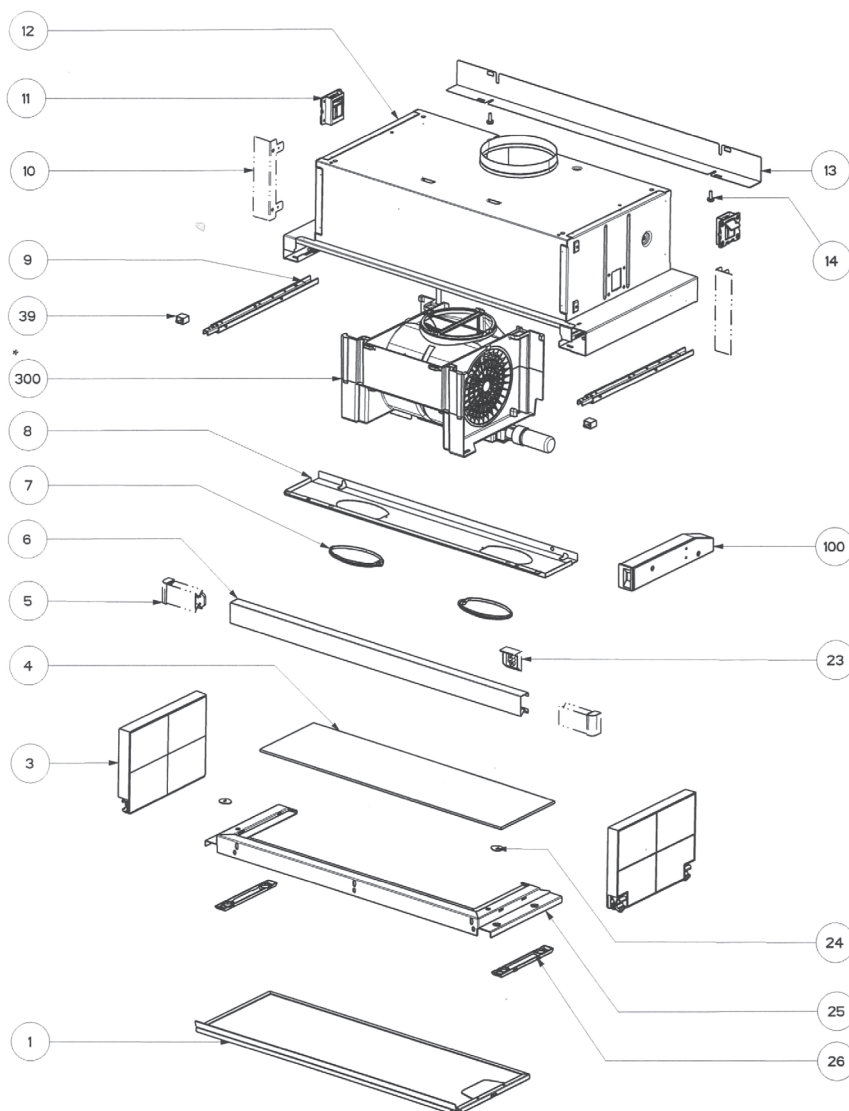

Menu M

Pos.	Art.nr.	Beskrivelse
1	13679	Fettfilter*, metall
3	13661	Kullfilter (til medio 2017), kjøkkenvifte 110.0316.823
3	117160	Kullfilter (fra medio 2017), kjøkkenvifte 315.0507.360
3	117706	Kullfilter (fra medio 2019), kjøkkenvifte med serienr. fra 906000001
4	13678	Glass til skuff
6	13677	Frontlist komplett, hvit
6	13664	Frontlist komplett, stål
7	55465	Glass til lys
24	101687	Festeskive glass
26	101688	Understøtte feste glass
100	13680	Elkort med brytere
	55468	Tilbakeslagsspjeld
	117753	Tilbakeslagsspjeld, plast (2017)

* Valg mellom kull- eller metallfilter etter bruksområde

Kun deler oppgitt i denne listen tilbys som reservedeler fra Flexit.