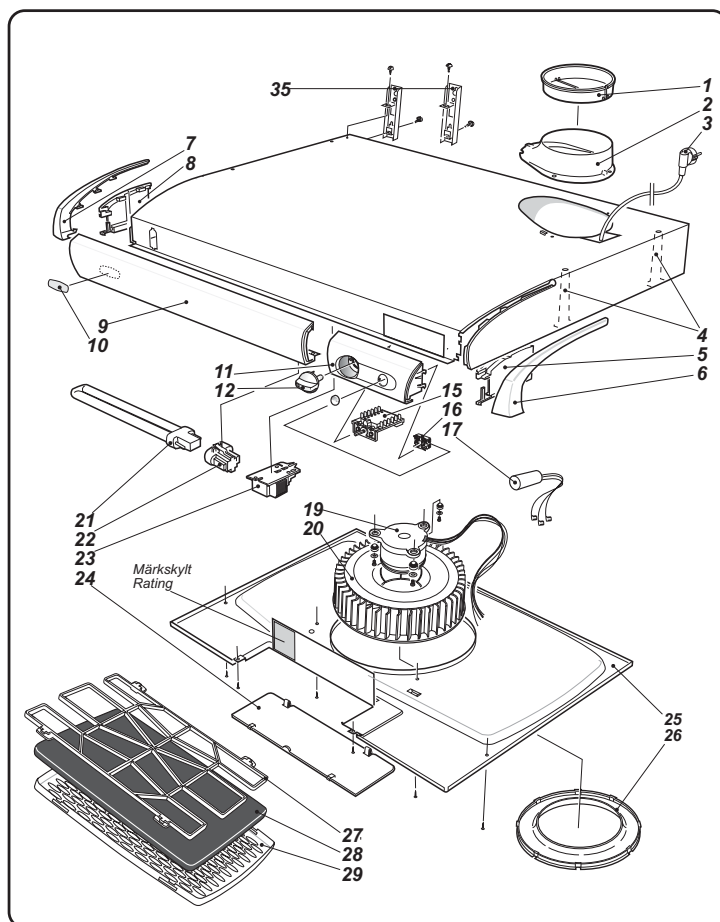

Brasserie M

Pos.	Art.nr.	Beskrivelse
1	55729	Spjeld
2	55730	Stuss
5, 6, 7, 8	115816	Gavel m/brakett H+V, sølv
5, 6, 7, 8	115817	Gavel m/brakett H+V, hvit
11	118577	Panel dobbel vridbryter M HV ***
16	118583	Bryter vridbar innvendig ***
12	55682	Vrider hastighetsbryter, hvit
12	55683	Vrider hastighetsbryter, sort
12	55724	Vrider hastighetsbryter, sølv
15	55731	Hastighetsbryter, 3-trinn
15	55736	Hastighetsbryter, 5-trinn
16	55521	Bryter til lys, hvit
16	55684	Bryter til lys, sort
16	55725	Bryter til lys, sølv
17	55732	Kondensator
19	55733	Viftemotor
20	55734	Viftehjul
21	114750**	Lysrør 4P 11W
22	101591	Lysrørholder
22	114749**	Lysrørholder 2G7

Pos.	Art.nr.	Beskrivelse
23	55520	Ballast til lys
23	114751**	Ballast til lys 4P 11W
24	55469	Glass til lys
26	111758	Inløpsring
27	55689	Filterholder
28	13695	Kullfilter*
28	55471	Polyesterfilter*
28	55472	Metallfilter*
27, 28, 29	55470	Filterkurv, filterholder, polyesterfilter, hvit
27, 28, 29	55690	Filterkurv, filterholder, metallfilter, sort
27, 28, 29	55726	Filterkurv, filterholder, metallfilter, grå
35	55549	Festbrakett
	55678	Volumdel, hvit
	55679	Volumdel, stål

* Valg mellom kull-, polyester- eller metallfilter etter bruksområde

** Art.nr. gjelder fra september 2015

*** For produkter levert i 2020 med vridbryter for lys