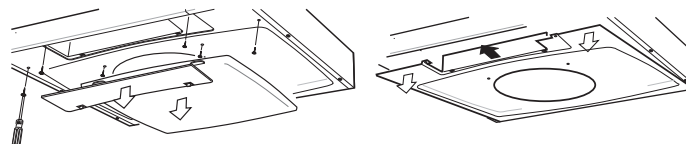

Brasserie M

Pos.	Art.nr.	Beskrivelse
1	55729	Spjeld
2	55730	Stuss
5, 6, 7, 8	115816	Gavel m/brakett H+V, sølv
5, 6, 7, 8	115817	Gavel m/brakett H+V, hvit
11	118577	Panel dobbel vridbryter M HV ***
16	118583	Bryter vridbar innvendig ***
12	55682	Vrider hastighetsbryter, hvit
12	55683	Vrider hastighetsbryter, sort
12	55724	Vrider hastighetsbryter, sølv
15	55731	Hastighetsbryter, 3-trinn
15	55736	Hastighetsbryter, 5-trinn
16	55521	Bryter til lys, hvit
16	55684	Bryter til lys, sort
16	55725	Bryter til lys, sølv
17	55732	Kondensator
19	55733	Viftemotor
20	55734	Viftehjul
21	114750**	Lysrør 4P 11W
22	101591	Lysrørholder
22	114749**	Lysrørholder 2G7

Pos.	Art.nr.	Beskrivelse
23	55520	Ballast til lys
23	114751**	Ballast til lys 4P 11W
24	55469	Glass til lys
26	111758	Inløpsring
27	55689	Filterholder
28	13695	Kullfilter*
28	55471	Polyesterfilter*
28	55472	Metallfilter*
27, 28, 29	55470	Filterkurv, filterholder, polyesterfilter, hvit
27, 28, 29	55690	Filterkurv, filterholder, metallfilter, sort
27, 28, 29	55726	Filterkurv, filterholder, metallfilter, grå
35	55549	Festbrakett
	55678	Volumdel, hvit
	55679	Volumdel, stål