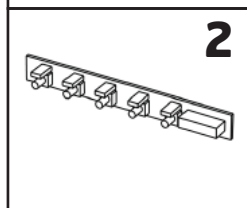

Vision M

	Art.nr	Beskrivelse
1	110791	Reduksjon Ø150/125 mm
2	110793	Brytertilkobling Vision M
3	110794	Bryterpanel Vision M
4	110795	Transformator belysning, halogen
5	110796	Spotlight Vision/Elegant, halogen
	116700	Glass, halogenlamper
5	115449	Spotlight LED 2 stk.
7	110798	Skruepose Vision
8	110800	Metallfilter rustfri
9	110802	Motorenhet Vision/Elegant M
10	110803	Båndkabel 12V 700 mm
11	110804	Komponentboks Vision/Elegant M
12	110805	Tilbakeslagsspjeld Vision M
13	110807	Viftehjul venstre
14	110808	Viftehjul høyre
15	112061	Øvre skorstein rustfri
16	112060	Nedre skorstein rustfri
17	115450	LED kit: spotlight (2 stk.) + trafokontakt

1

2

3

4

5

7

8

9

10

11

12

13/14

15

16

17