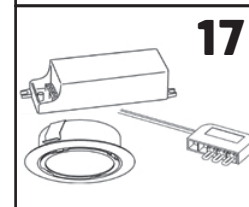

Vision M

	Art.nr	Beskrivelse
1	110791	Reduksjon Ø150/125 mm
2	110793	Brytertilkobling Vision M
3	110794	Bryterpanel Vision M
4	110795	Transformator belysning, halogen
5	110796	Spotlight Vision/Elegant, halogen
	116700	Glass, halogenlamper
5	115449	Spotlight LED 2 stk.
7	110798	Skruepose Vision
8	110800	Metallfilter rustfri
9	110802	Motorenhet Vision/Elegant M
10	110803	Båndkabel 12V 700 mm
11	110804	Komponentboks Vision/Elegant M
12	110805	Tilbakeslagsspjeld Vision M
13	110807	Viftehjul venstre
14	110808	Viftehjul høyre
15	112061	Øvre skorstein rustfri
16	112060	Nedre skorstein rustfri
17	115450	LED kit: spotlight (2 stk.) + trafokontakt

10

11

12

13/14

15

16

17