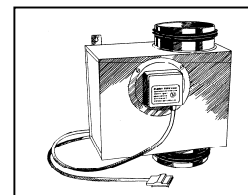

Reservedelsliste - SAT viftemotorer

ULV 100 / 125 art.nr. 09321 /09322

UKV 125 art.nr.09341

Hovedvikling: blå - svart = 60 ohm
Hjelpvikling: blå - brun = 85 ohm

Beskrivelse	Anm.	Art.nr.	Ny plate	Gml plate
Motor 165 W kpl.m.boks, 3 pol og oval mont.plate. Fra s.nr. 94852	etter april 2002	98320		
Motor 165 W kpl.m.boks, 3 pol og rund mont.plate.	jan 1992 - apr 2002	98319		
Motor 165 W kpl.m.boks, 5 pol.	jan 1989 - jan 1992	98301		
Motor 165 W med vanlig nettkontakt	før jan 1989	98300		
Motor 120 W "09325" for ULV 80 (09318 utgått) bruk	alt. 98301, 98319	98300		
Motor 120 W Uten feste plate (Brukes kun i spesielle tilfelle)		55007		

USV Senter art.nr. 09330

USV Høyre art.nr. 09333

USV - X Senter art.nr. 09332

USV - X Høyre art.nr. 09334

Beskrivelse	Anm.	Art.nr.	Ny plate	Gml plate
Motor 165 W kpl. m.boks 3 pol og oval mont.plate. Fra s.nr. 22962	etter april 2002	98320		
Motor 165 W kpl. m.boks 3 pol og rund mont.plate	juni 1991 - apr 2002	98319		
Motor 165 W kpl. m.boks 3 pol	før juni 1991	98319		
Motor 165 W m. 5 pol kontakt og rund mont.plate USV-X	før aug 2006	98038		
Motor 165 W m. 5 pol kontakt og oval mont.plate USV-X	etter aug 2006	98333		
Diverse utstyr / Beskrivelse	Anm.	Art.nr.		
F 70 motor, 14 W		98045		
F 100 motor, 20 W		98046		
Driftskondensator 4uf	Erstatter 55009	101318		
Pakning for vifte		51086		
Klikkledning overgang, 5 hun - 3 han		55097		
Klikkledning overgang, 3 hun - 5 han		55098		
Kondensator 3uf	Erstatter 55076B	102081		
Motstand (220k 1w)		55063		
Reguleringsbryter		55066		
Reguleringsbryter Res.	fra febr. 2019	117354		
Koplingsboks		51069		
Boks med innhold		9258		