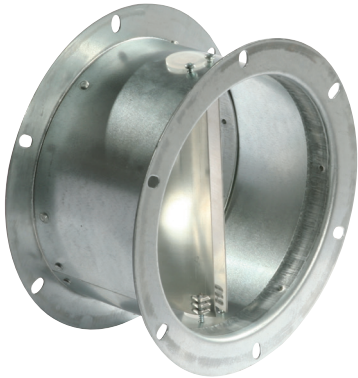

## Spjeld DVK • Spjäll DVK • Pelti DVK • Backdraught shutter DVK

**NO** Selvlukkende spjeld i galvanisert stål for takvifte DVA.

**SE** Sjävlåsande spjäll av galvaniserat stål för takfläkt DVA.

**FI** DVA-kattotuulettimen itsesulkeutuva pelti, sinkittyä terästä.

**EN** Self-closing galvanised steel backdraught shutter for roof fan DVA.

	Type/Typ/Tyyppi/Type	NOBB	GTIN	DVA
<b>114689</b>	DVK 180	49710572	7023671146894	190, 220, 250
<b>114690</b>	DVK 250	49710583	7023671146900	280, 315
<b>114691</b>	DVK 400	49710598	7023671146917	355, 400, 450, 500
<b>114692</b>	DVK 560	49710602	7023671146924	560, 630