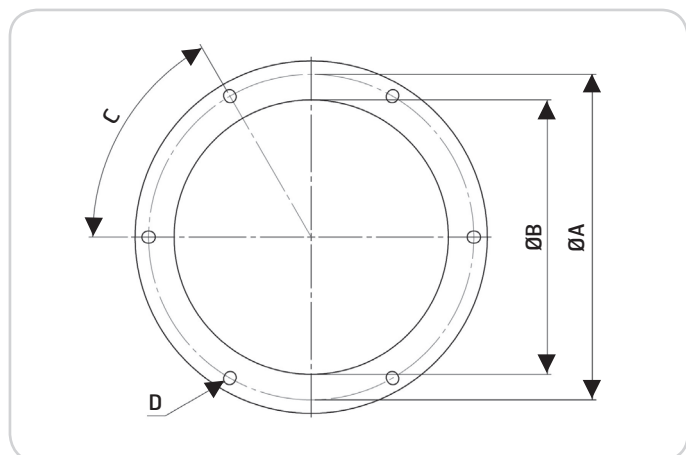

## Spjeld DVK • Spjäll DVK • Pelti DVK • Backdraught shutter DVK

**NO** Selvlukkende spjeld i galvanisert stål for takvifte DVA.

**SE** Sjävlåsande spjäll av galvaniserat stål för takfläkt DVA.

**FI** DVA-kattotuulettimen itsesulkeutuva pelti, sinkittyä terästä.

**EN** Self-closing galvanised steel backdraught shutter for roof fan DVA.

	Type/Typ/Tyyppi/Type	NOBB	GTIN	DVA
<b>114689</b>	DVK 180	49710572	7023671146894	190, 220, 250
<b>114690</b>	DVK 250	49710583	7023671146900	280, 315
<b>114691</b>	DVK 400	49710598	7023671146917	355, 400, 450, 500
<b>114692</b>	DVK 560	49710602	7023671146924	560, 630

## Målskisse/Måttskiss/Mittakaaviot/Dimensioned drawing

	Type/Typ/Tyyppi/Type	ØA	ØB	C	D	E	Vekt/Vikt/Paino/Weight
		mm	mm	mm	mm	mm	kg
114689	DVK 180	217	183	6x60°	6x8x12	115	1,2
114690	DVK 250	286	255	6x60°	6xØ10	156	2,0
114691	DVK 400	438	406	6x60°	6xØ10	220	4,2
114692	DVK 560	605	573	8x45°	8xØ10	255	7,5