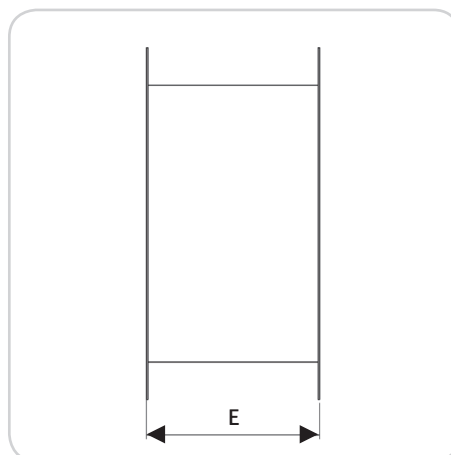

## Spjeld DVK • Spjäll DVK • Pelti DVK • Backdraught shutter DVK

**NO** Selvlukkende spjeld i galvanisert stål for takvifte DVA.

**SE** Sjävlåsande spjäll av galvaniserat stål för takfläkt DVA.

**FI** DVA-kattotuulettimen itsesulkeutuva pelti, sinkittyä terästä.

**EN** Self-closing galvanised steel backdraught shutter for roof fan DVA.

	Type/Typ/Tyyppi/Type	NOBB	GTIN	DVA
<b>114689</b>	DVK 180	49710572	7023671146894	190, 220, 250
<b>114690</b>	DVK 250	49710583	7023671146900	280, 315
<b>114691</b>	DVK 400	49710598	7023671146917	355, 400, 450, 500
<b>114692</b>	DVK 560	49710602	7023671146924	560, 630

## Målskisse/Måttskiss/Mittakaaviot/Dimensioned drawing

	Type/Typ/Tyyppi/Type	ØA	ØB	C	D	E	Vekt/Vikt/Paino/Weight
		mm	mm	mm	mm	mm	kg
114689	DVK 180	217	183	6x60°	6x8x12	115	1,2
114690	DVK 250	286	255	6x60°	6xØ10	156	2,0
114691	DVK 400	438	406	6x60°	6xØ10	220	4,2
114692	DVK 560	605	573	8x45°	8xØ10	255	7,5