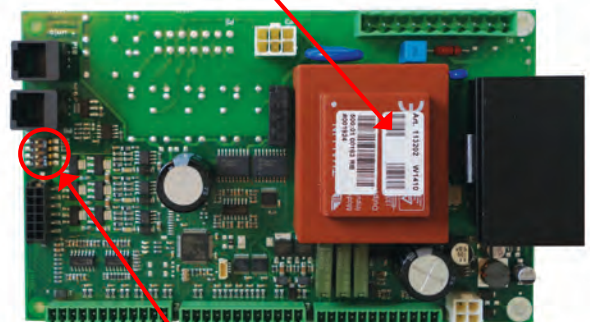

110701-04
2014-03

DIP switch CU 60

110699
113866

Art.nr.102610

Art.nr.113202

N

Nr	ON	OFF	Beskrivelse
1	Vannbatteri	Elbatteri	Type tilleggs-/ettervarme
2	Rotorvakt	Momentvakt	Type rotorovervåking
3	Motortype 1	Motortype 2	Rotormotortype
4	EC-vifter	AC-vifter	Viftetype

S

Nr	ON	OFF	Beskrivning
1	Vattenbatteri	Elbatteri	Typ tillskotts-/ettervärme
2	Rotorvakt	Momentvakt	Typ rotorövervakning
3	Motortyp 1	Motortyp 2	Rotormotortyp
4	EC- fläktar	AC-fläktar	Fläkttyp

E

Nr	ON	OFF	Description
1	Water heating element	Electrical heating element	Type of heating element
2	Rotor surveillance	Torque surveillance	Type of rotor surveillance
3	Motor type 1	Motor type 2	Type of rotor motor
4	EC fans	AC fans	Type of fan