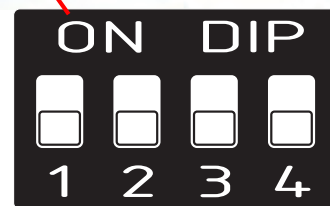

110701-04
2014-03

DIP switch CU 60

110699
113866

Art.nr.102610

Art.nr.113202

N

Nr	ON	OFF	Beskrivelse
1	Vannbatteri	Elbatteri	Type tilleggs-/ettervarme
2	Rotorvakt	Momentvakt	Type rotorovervåking
3	Motortype 1	Motortype 2	Rotormotortype
4	EC-vifter	AC-vifter	Viftetype