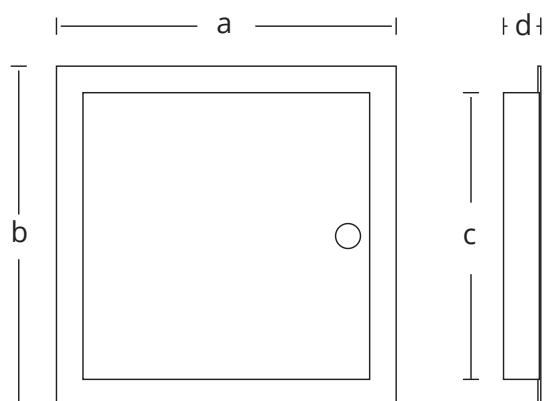

Måttskiss

Inspektionsslucka

A	B	C	D
185	185	150	25
235	235	200	25
335	335	300	25
435	435	400	25
535	535	500	25
635	635	600	25

Material

Vitlackerat galvaniserat stål. Färg RAL 9010. Medföljande fyrkantnyckel i plast (nylon).