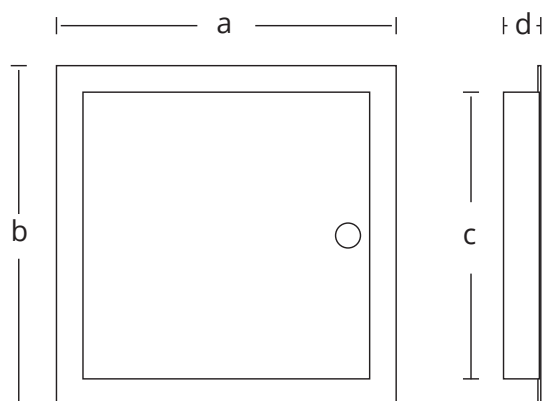

Målskisse

Inspeksjonsluke

A	B	C	D
185	185	150	25
235	235	200	25
335	335	300	25
435	435	400	25
535	535	500	25
635	635	600	25

Materiale

Hvitlakkert galvanisert stål. Farge RAL 9010.
Medfølgende firkantnøkkel i plast (nylon).